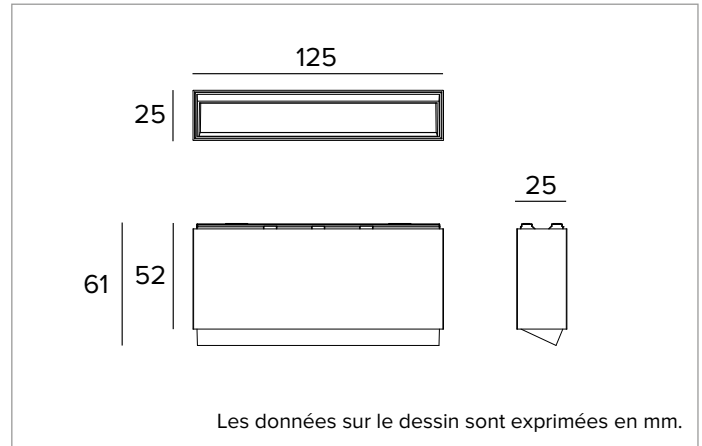

2T0118DD | OZ Module d'éclairage - Wall Washer

Modules lumineux LED Wall Washer magnétiques, alimentés en très basse tension

	4000K	H(m)	D1(m)	D2(m)	E _{max} (lx)		
	Ra90	35°	77°				
Fixture Power	8W	1	0.67	1.65	397		
Source Flux	704lm	2	1.34	3.30	99		
Fixture Flux	453lm	3	2.00	4.95	44		
Efficacy	55lm/W	4	2.67	6.60	25		
TS1842	I _{max} =610cd/klm	I _{max}	430cd	5	3.34	8.24	16

CCT nominale : 4000K

Durée utile (L80/B10) : >50000h tq +25°C

CARACTÉRISTIQUES DE L'ÉCLAIRAGE

Système optique Wall Washer : Réflecteur en aluminium anodisé à haute réflexion, filtre diffuseur holographique, cadre en polycarbonate noir.

Optique : WALL WASHER

Rendement optique : 64%

Flux appareil : 453lm

Efficacité lumineuse : 55lm/W

Sécurité photobiologique : Conforme au groupe RG1 (Risque faible)

CARACTÉRISTIQUES MÉCANIQUES

Corps en aluminium moulé sous pression blanc. Dimensions 125x25mm.

Couleur et finition : Blanc plâtre

Dimensions : 25x125mm

Poids : 0,24Kg

Versión : DIGITAL DIMMING

Degré de protection : IP20

CARACTÉRISTIQUES ÉLECTRIQUES

Puissance installée : 8W

Alimentation : 48Vdc